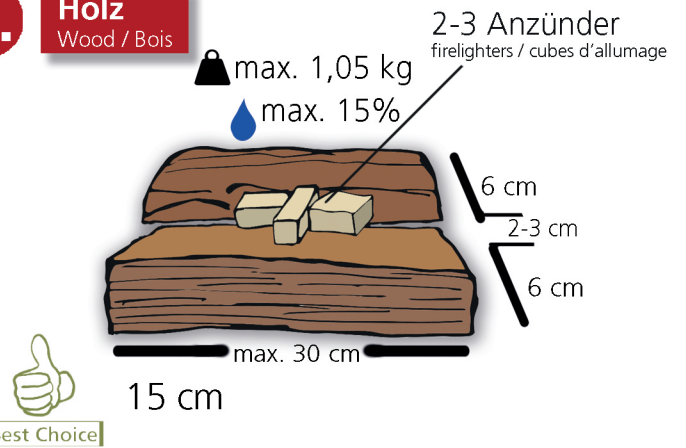

JUSTUS

Kurzanleitung / Quick start Guide / Guide rapide
Heizen mit Holz / Heating with wood / Chauffer au bois

1. Luftregler einstellen Adjust air control / Adjuster le régulateur d'air

2. Holz Wood / Bois