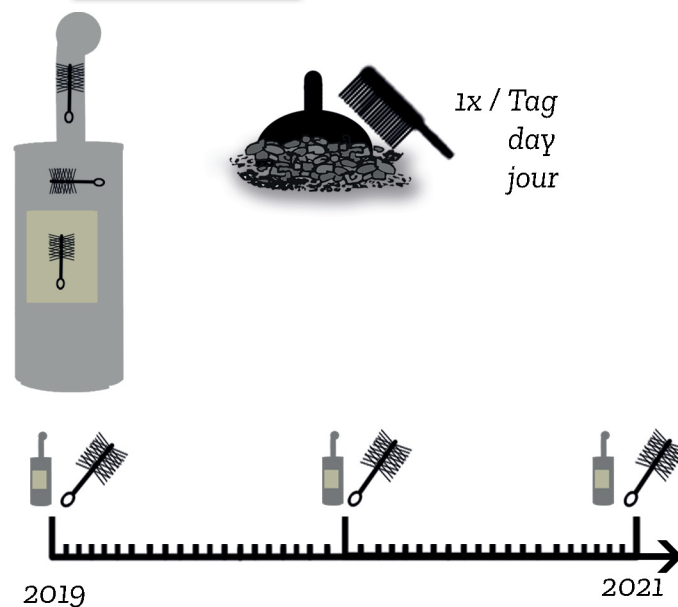

8. Reinigung Cleaning / Nettoyage