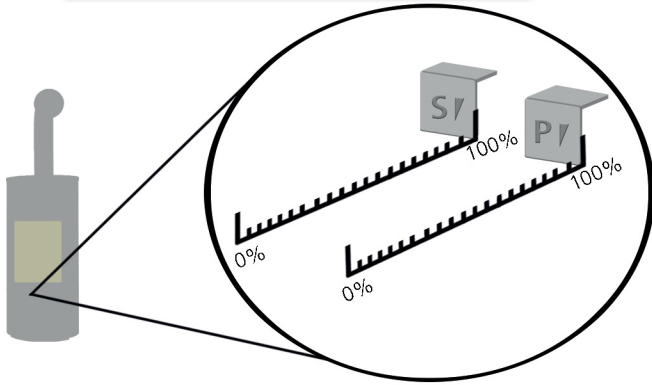

JUSTUS

Kurzanleitung / Quick start Guide / Guide rapide
Heizen mit Holz / Heating with wood / Chauffer au bois

1. Luftregler einstellen Adjust air control / Adjuster le régulateur d'air

2. Holz Wood / Bois