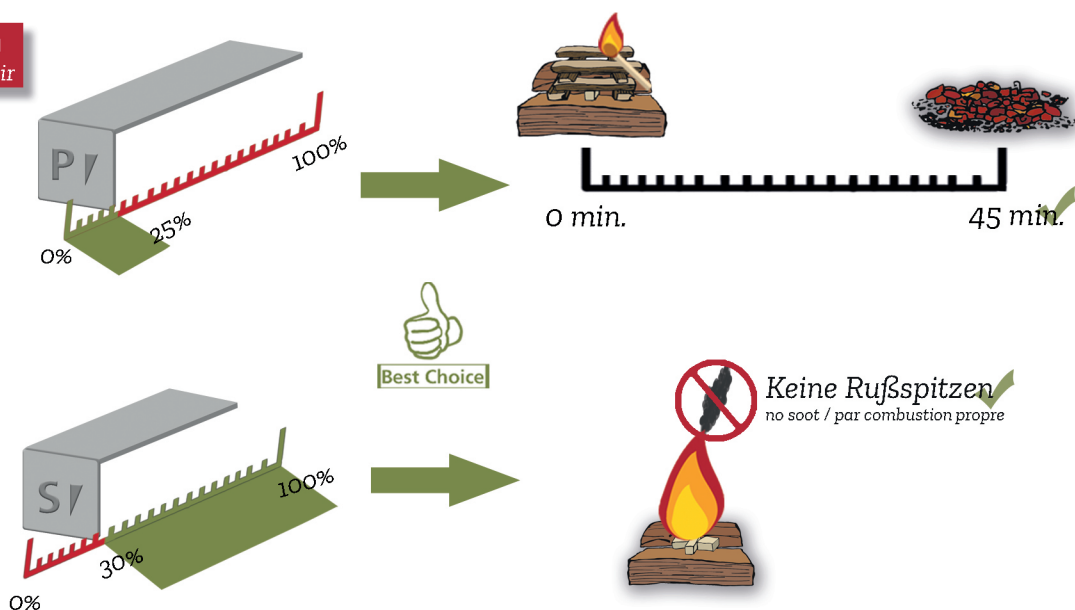

3. Anzündhölzer stapeln Stacking + lighting / Empiler + allumer

4. Primärluft drosseln Reduce primary air / Réduire l'air primaire

5. Holz nachlegen Stoke fire with wood / Recharger le bois

Keine Flammen
no flames / pas de flamme

 Für 3 min.
For 3 min.
Pour

JUSTUS

Kurzanleitung / Quick start Guide / Guide rapide

Heizen mit Holz / Heating with wood / Chauffer au bois

6. Luft einstellen Adjust air / Ajuster l'air

7. Beenden End / Terminer