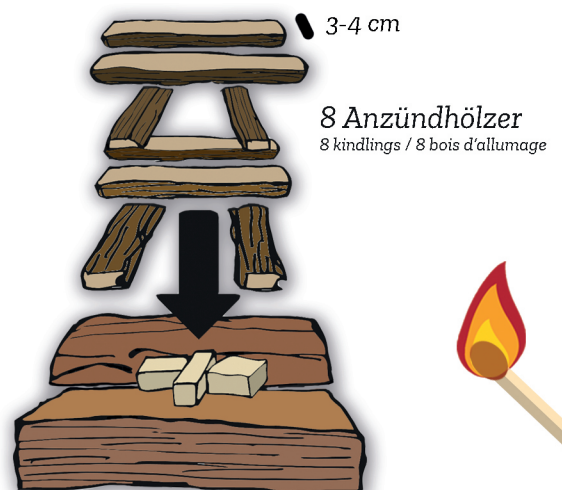

JUSTUS

Kurzanleitung / Quick start Guide / Guide rapide

Heizen mit Holz / Heating with wood / Chauffer au bois

1. Automatikregler Brennstoff Holz Automatic regulator / Régulateur automatique

2. Sekundärluftregler Start Secondary air control / Régulateur d'air secondaire

3. Holz Wood / Bois

4. Stapeln + anzünden Stacking + lighting / Empiler + allumer

5. Holz nachlegen Stoke fire with wood / recharger le bois

Keine Flammen
no flames / pas de flamme

JUSTUS

Kurzanleitung / Quick start Guide / Guide rapide