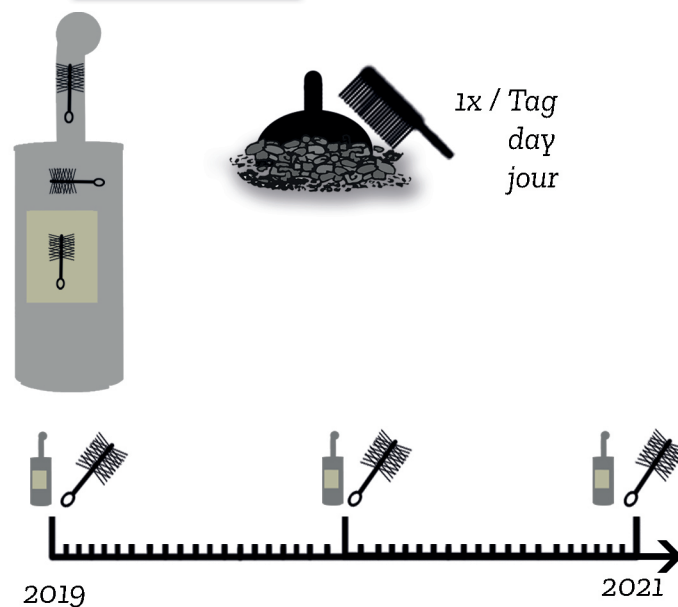

Für
 For 3 min.
 Pour

JUSTUS

Kurzanleitung / Quick start Guide / Guide rapide

Heizen mit Holz / Heating with wood / Chauffer au bois

6. Luft einstellen Adjust air / Ajuster l'air

7. Beenden End / Terminer

8. Reinigung Cleaning / Nettoyage