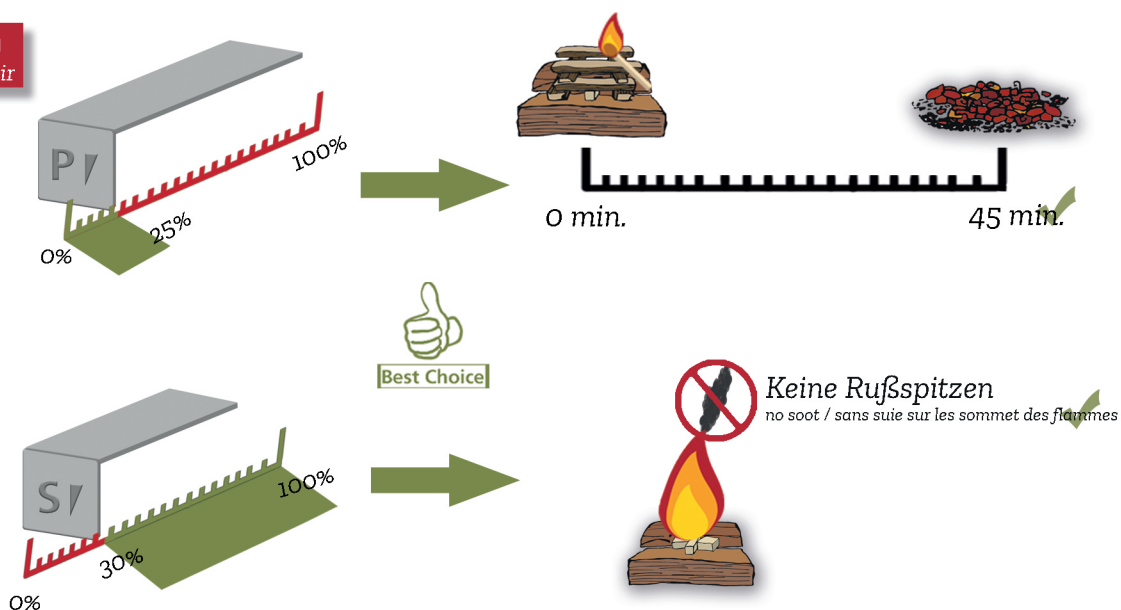

3. Anzündhölzer stapeln Stacking + lighting / Empiler + allumer

4. Primärluft drosseln Reduce primary air / Réduire l'air primaire

5. Holz nachlegen Stoke fire with wood / recharger le bois

Keine Flammen
 no flames / pas de flamme

Für
 For 3 min.
 Pour

JUSTUS

Kurzanleitung / Quick start Guide / Guide rapide

Heizen mit Holz / Heating with wood / Chauffer au bois

6. Luft einstellen Adjust air / Ajuster l'air

7. Beenden End / Terminer

8. Reinigung Cleaning / Nettoyage