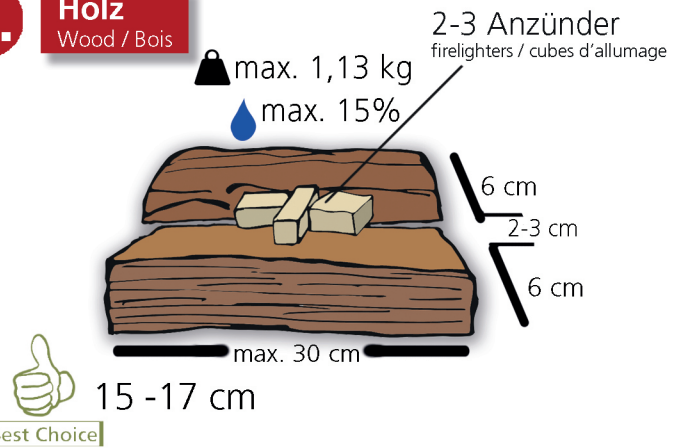

JUSTUS

Kurzanleitung / Quick start Guide / Guide rapide
 Heizen mit Holz / Heating with wood / Chauffer au bois

1. Luftregler einstellen Adjust air control / Adjuster de régulateur d'air

2. Holz Wood / Bois